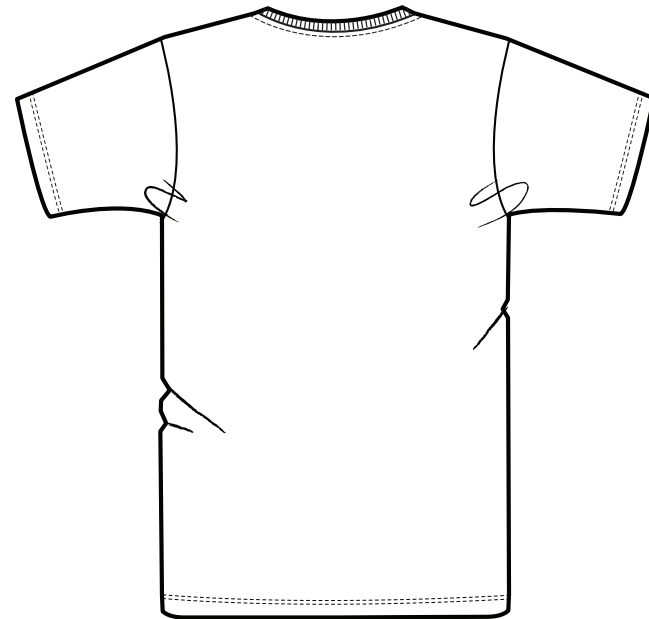

FRONT

BACK

SIZES		S	M	L	XL	XXL
A	Half Chest 2,5cm below armhole	46	49	52	55	58
B	Body Length (from HPS)	69,5	71,5	73,5	75,5	77,5
C	Sleeve length	17,5	17,5	18,5	18,5	19,5