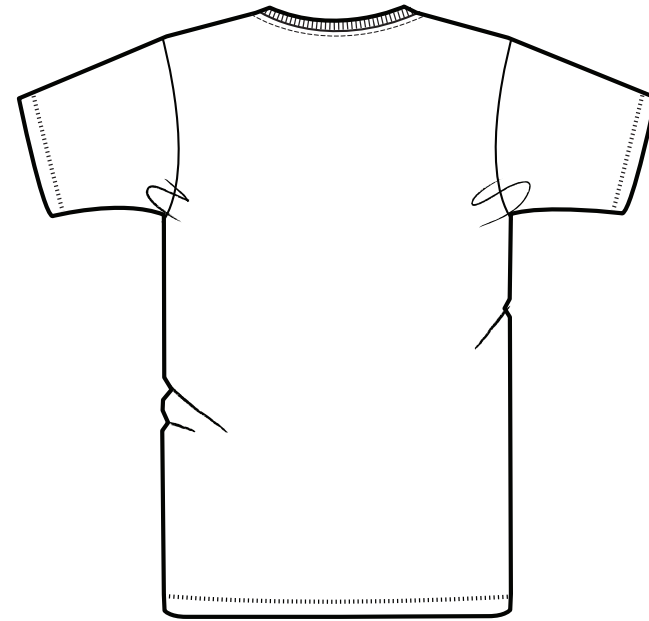

FRONT

BACK

SIZES		S	M	L	XL	XXL
A	Half Chest 2,5cm below armhole	49	52	55	58	61
B	Body Length (from HPS)	69,5	71,5	73,5	75,5	77,5
C	Sleeve length	21,5	21,5	22,5	22,5	23,5