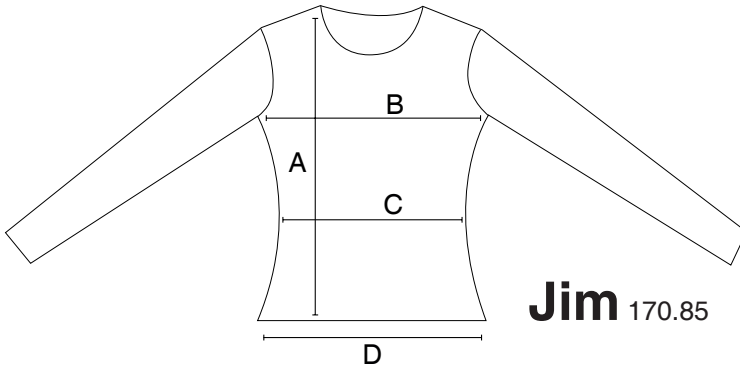

nakedshirt®

		S	M	L	XL	2XL
A	total length	70,5	72,5	74,5	76,5	78,5
B	1/2 chest width	48	50,5	53	56	59
C	1/2 waist width	46	48,5	51	54	57
D	1/2 bottom width	46,5	49	51,5	54,5	57,5

measurements in cm

Errors and mistakes are possible.
Generally normal tolerances are acceptable.
Juni 2017