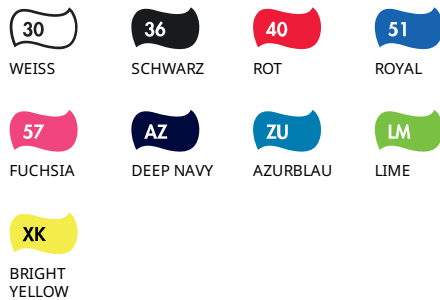

Pflegeanleitung

Farben: