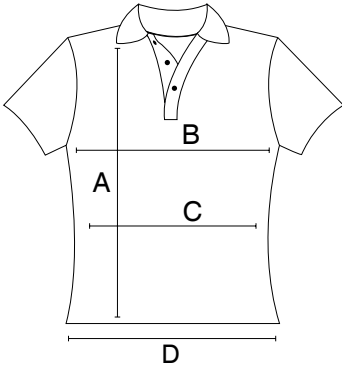

nakedshirt®

Grace 510.85

		S	M	L	XL
A	total length	60	62	64	66
B	1/2 chest width	46	49	51	54
C	1/2 waist width	42,5	45	47,5	49,5
D	1/2 bottom width	46,5	49,5	51,5	54,5

measurements in cm

Errors and mistakes are possible.
Generally normal tolerances are acceptable.
Juni 2017